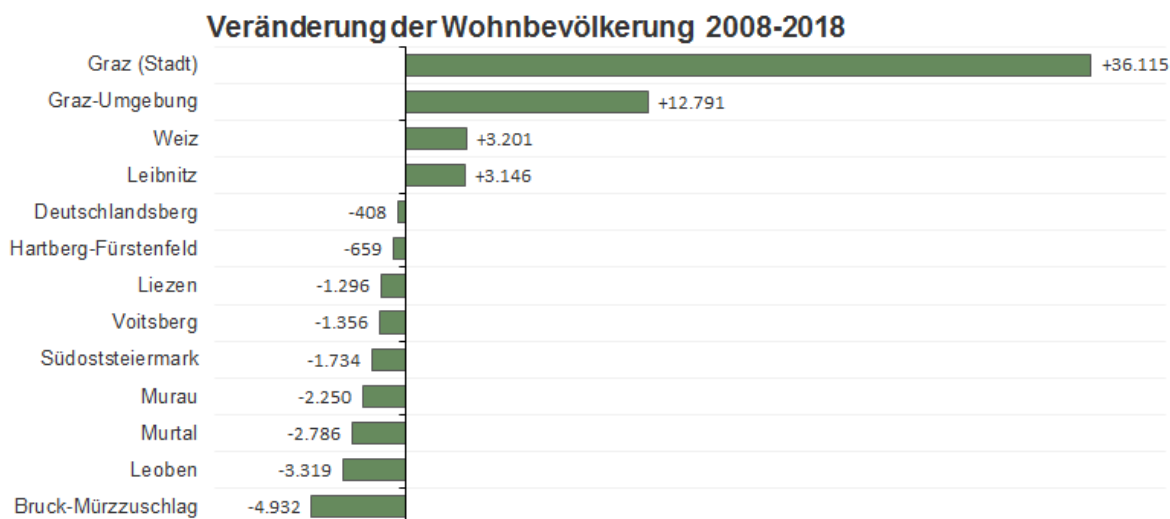

In der Steiermark wurde das Wachstum vor allem vom Großraum Graz getrieben. Die Landeshauptstadt konnte im Betrachtungszeitraum von 2008 bis 2018 insgesamt um +14,4 % (+36.115) wachsen, was in etwa dem gesamten Wachstum der Steiermark entsprach (+36.513). Auch die Bezirke Graz Umgebung mit einem Gesamtzuwachs von +9,1 % (+12.791), Leibnitz (+4,0 % bzw. +3.146) und Weiz (+3,7% bzw. +3.201) verzeichneten in diesen zehn Jahren ein Wachstum. Die restlichen steirischen Bezirke verzeichneten hingegen teils deutliche Bevölkerungsrückgänge, wobei besonders die Bezirke Bruck-Mürzzuschlag (-4,7 %, -4.932), Leoben (-5,2 %, -3.319) und Murau (-7,5 %, -2.250) negativ betroffen waren.

Die Bedeutung des Grazer Zentralraums zeigt sich bei einer Betrachtung der Einwohner im erwerbsfähigen Alter (15 bis 64 Jahre) besonders deutlich. Hier wuchsen die Bezirke Graz (+15,5 %) und Graz-Umgebung (+6,6 %) gemeinsam um +33.240 und somit mehr als doppelt so stark wie die gesamte Steiermark (+16.510), was durch die deutliche Zuwanderung in den Großraum Graz aus peripheren Regionen zu erklären ist.

Nähere Informationen zur Bevölkerung in den steirischen Regionen finden sich unter: <https://wibis-steiermark.at/bevoelkerung/struktur/einwohner-gesamt/>

Zum Thema» <https://wib.is/1t>